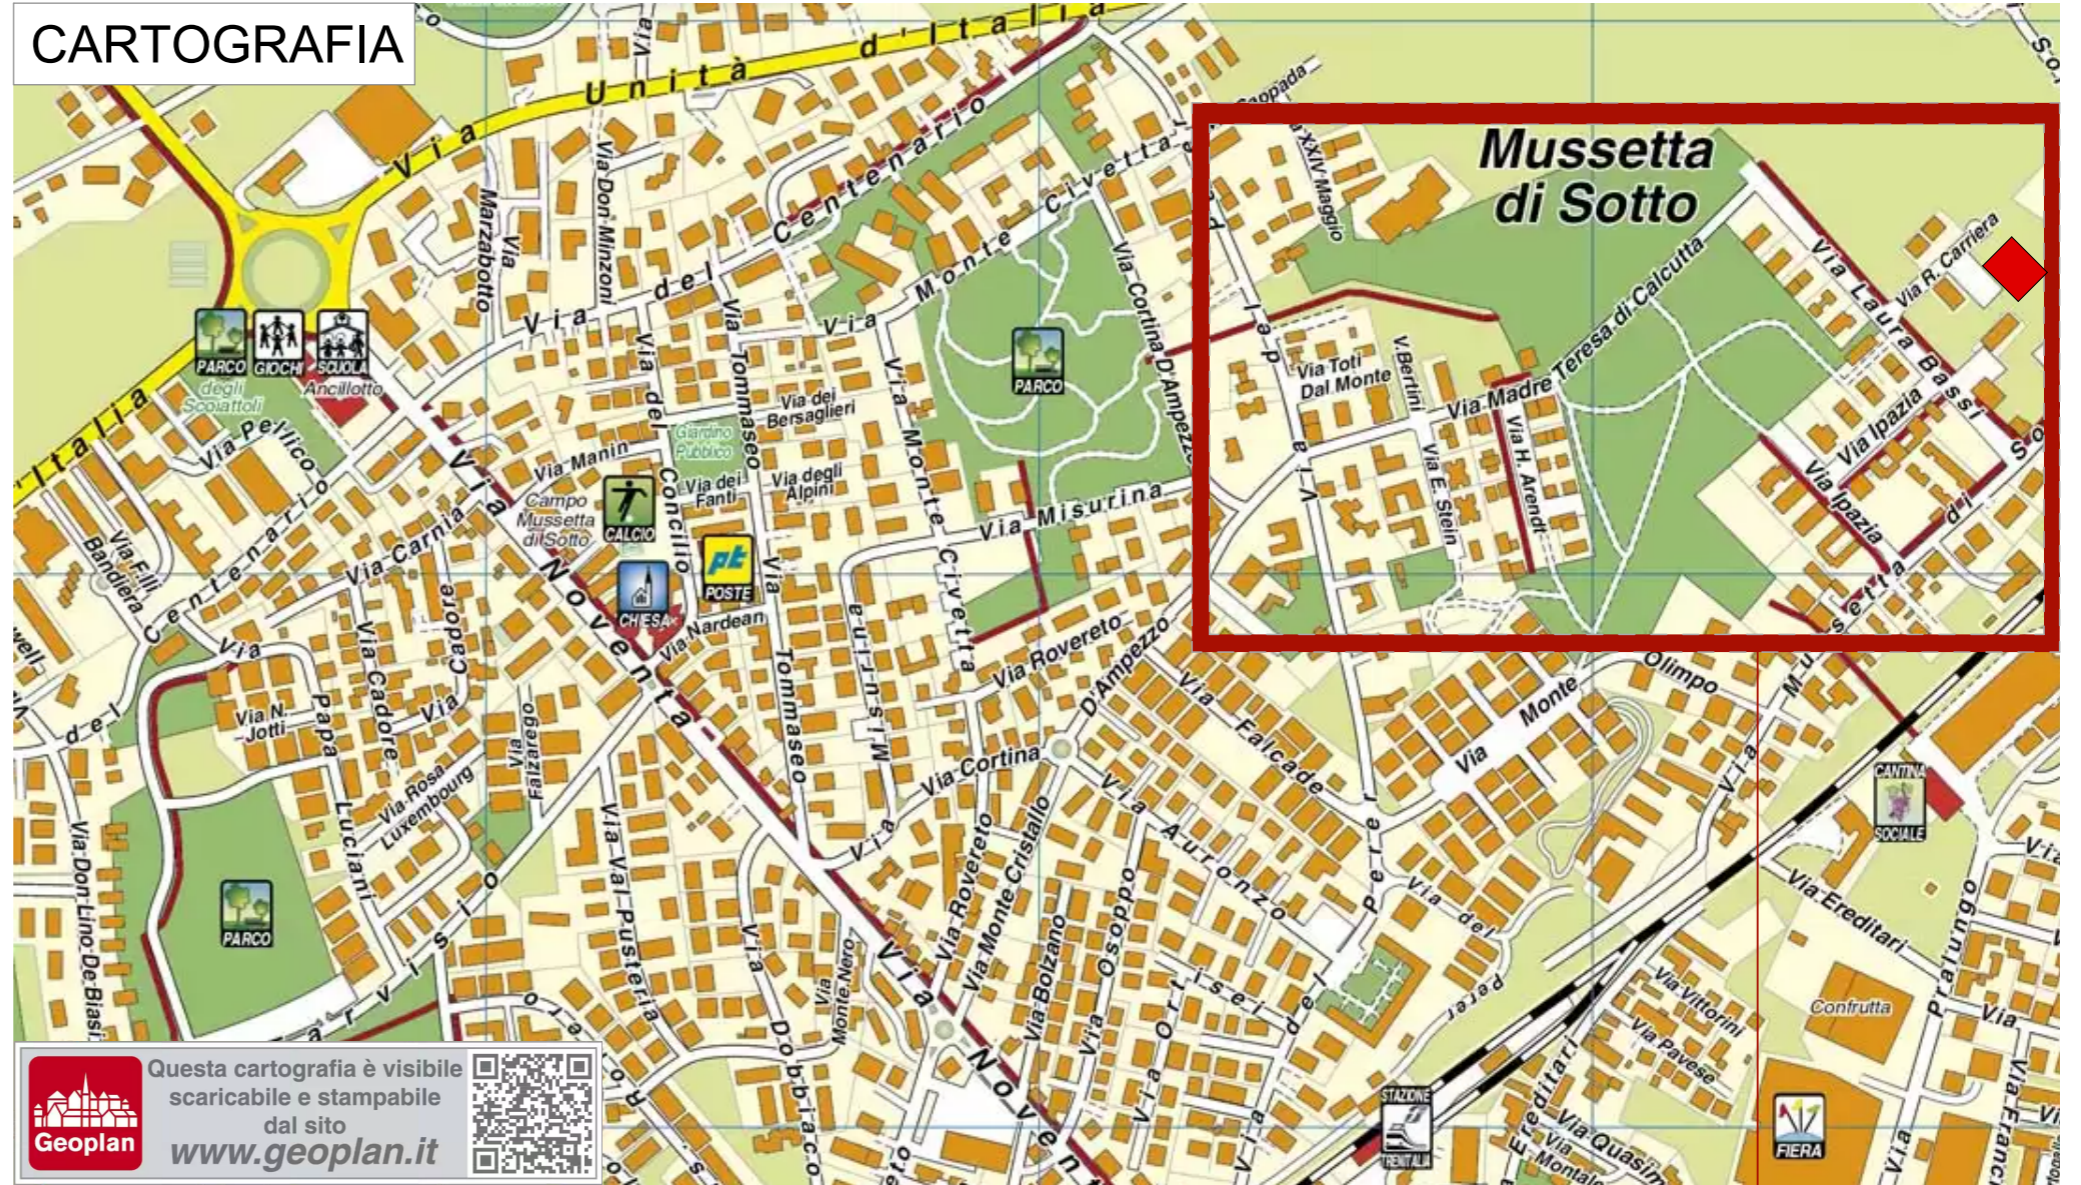

# INTERVENTO IMMOBILIARE

a San Donà di Piave  
Località Mussetta  
Via Rosalba Carrera

MAPPA

## CARTOGRAFIA

Questa cartografia è visibile  
scaricabile e stampabile  
dal sito  
[www.geoplan.it](http://www.geoplan.it)

PROGETTO

FOTOPIANO